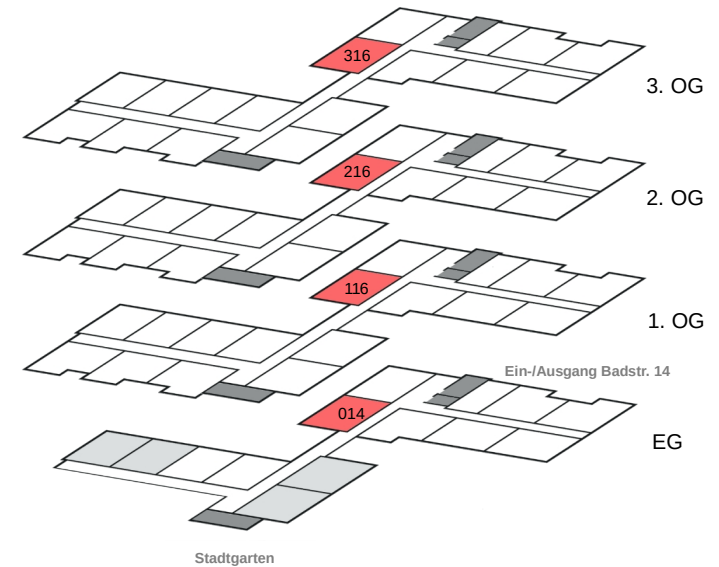

2. Obergeschoss

Wohnungs-Nr: 316

3. Obergeschoss

Wohnfläche ca. 50,07 – 50,16 m²

Wohnungsausrichtung: West

Unverbindliche Darstellung / ohne Maßstab / Änderungen vorbehalten

Wohnungs-Nr: 015

Erdgeschoss