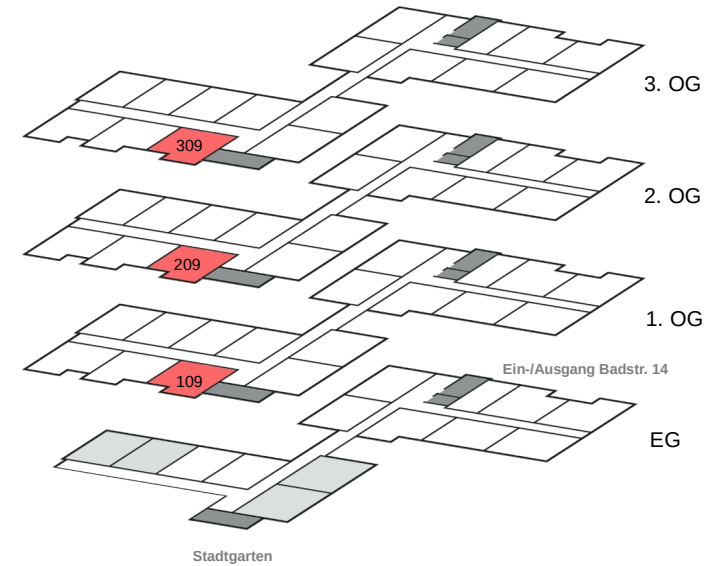

Wohnungs-Nr: 109

1. Obergeschoss

Wohnungs-Nr: 209

2. Obergeschoss

Wohnungs-Nr: 309

3. Obergeschoss

Wohnfläche ca. 53,97 – 54,07 m²

Wohnungsausrichtung: Süd

Unverbindliche Darstellung / ohne Maßstab / Änderungen vorbehalten