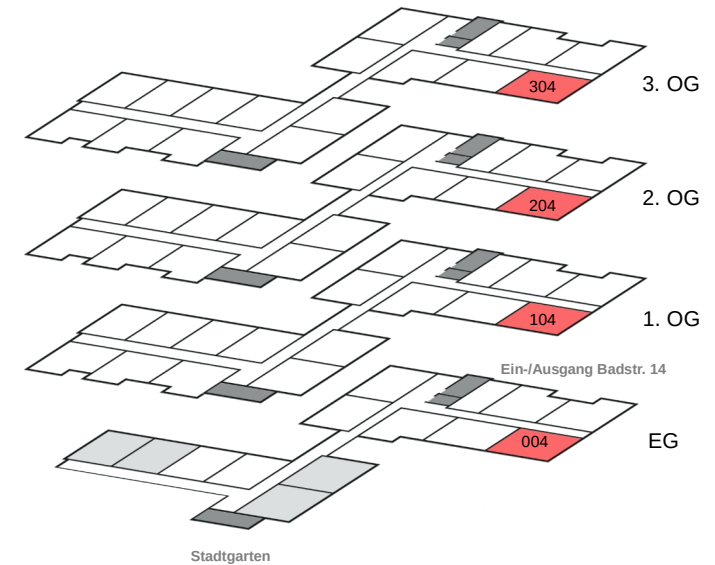

Wohnfläche ca. 52,41 m²

Wohnungsausrichtung: Süd-Ost

Unverbindliche Darstellung / ohne Maßstab / Änderungen vorbehalten

Wohnungs-Nr: 005

Erdgeschoss

Wohnungs-Nr: 105

1. Obergeschoss

Wohnungs-Nr: 205