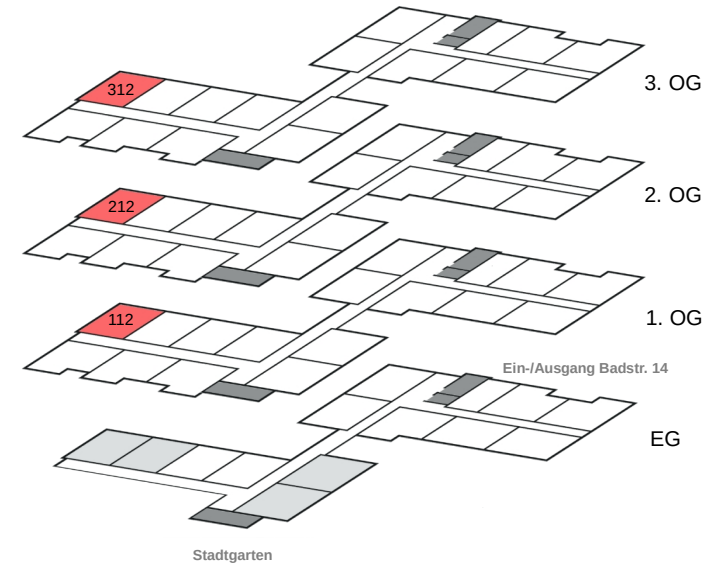

Wohnungs-Nr: 311 3. Obergeschoss

Wohnfläche ca. 53,73 m²

Wohnungsausrichtung: Süd / Süd-West

- Wohnungs-Nr: 112 1. Obergeschoss
- Wohnungs-Nr: 212 2. Obergeschoss
- Wohnungs-Nr: 312 3. Obergeschoss

Wohnfläche ca. 48,19 m²

Wohnungsausrichtung: West / Süd-West

Unverbindliche Darstellung / ohne Maßstab / Änderungen vorbehalten

- Wohnungs-Nr: 113 1. Obergeschoss
- Wohnungs-Nr: 213 2. Obergeschoss
- Wohnungs-Nr: 313 3. Obergeschoss