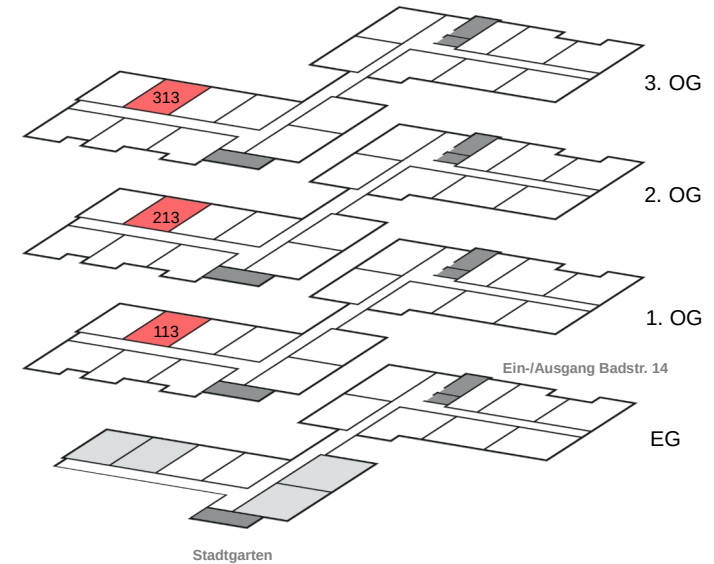

Wohnungsausrichtung: West / Süd-West

Unverbindliche Darstellung / ohne Maßstab / Änderungen vorbehalten

- Wohnungs-Nr: 113 1. Obergeschoss
- Wohnungs-Nr: 213 2. Obergeschoss
- Wohnungs-Nr: 313 3. Obergeschoss

Wohnfläche ca. 48,19 m²

Wohnungsausrichtung: Nord-West

Unverbindliche Darstellung / ohne Maßstab / Änderungen vorbehalten

Wohnungs-Nr: 012

Erdgeschoss

Wohnungs-Nr: 114

1. Obergeschoss

Wohnungs-Nr: 214