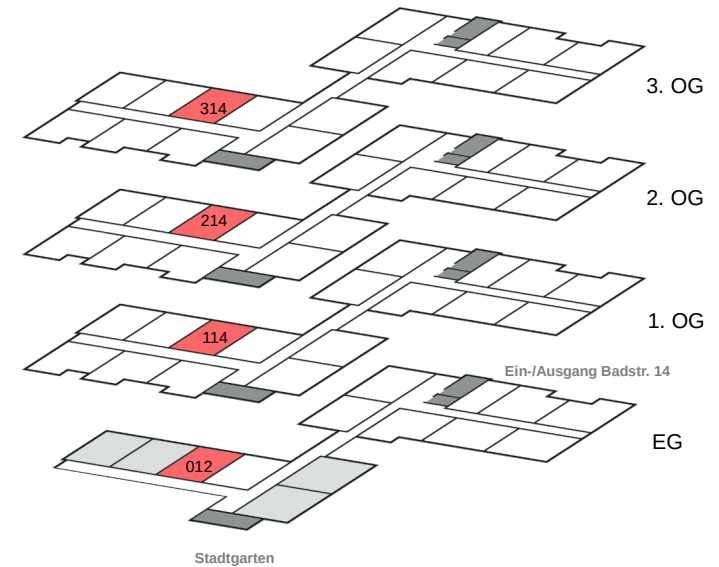

Wohnfläche ca. 48,19 m²

Wohnungsausrichtung: Nord-West

Unverbindliche Darstellung / ohne Maßstab / Änderungen vorbehalten

Wohnungs-Nr: 012

Erdgeschoss

Wohnungs-Nr: 114

1. Obergeschoss

Wohnungs-Nr: 214

2. Obergeschoss

Wohnungs-Nr: 314

3. Obergeschoss

Wohnfläche ca. 48,19 m²

Wohnungsausrichtung: Nord-West

Unverbindliche Darstellung / ohne Maßstab / Änderungen vorbehalten

- Wohnungs-Nr: 013 Erdgeschoss
- Wohnungs-Nr: 115 1. Obergeschoss
- Wohnungs-Nr: 215 2. Obergeschoss
- Wohnungs-Nr: 315 3. Obergeschoss

Wohnfläche ca. 47,94 m²

Wohnungsausrichtung: Nord-West

Unverbindliche Darstellung / ohne Maßstab / Änderungen vorbehalten

Wohnungs-Nr: 014

Erdgeschoss

Wohnungs-Nr: 116

1. Obergeschoss

Wohnungs-Nr: 216