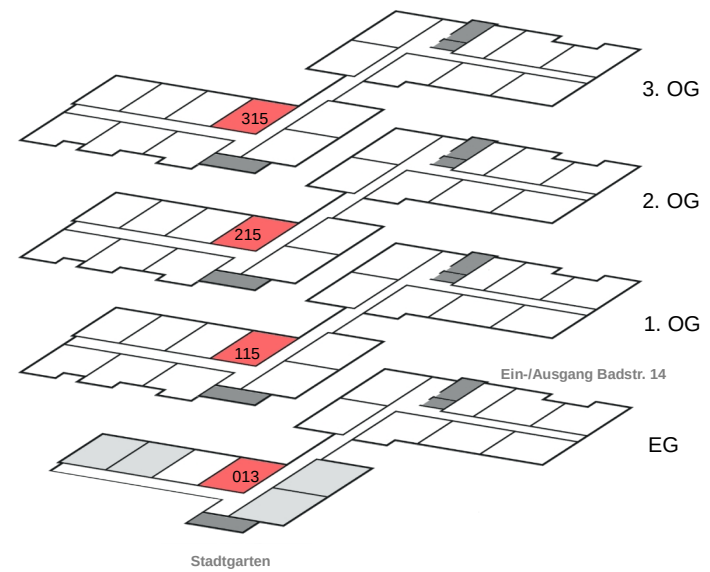

Wohnfläche ca. 48,19 m²

Wohnungsausrichtung: Nord-West

Unverbindliche Darstellung / ohne Maßstab / Änderungen vorbehalten

Wohnungs-Nr: 012

Erdgeschoss

Wohnungs-Nr: 114

1. Obergeschoss

Wohnungs-Nr: 214

2. Obergeschoss

Wohnungs-Nr: 314

3. Obergeschoss

Wohnfläche ca. 48,19 m²

Wohnungsausrichtung: Nord-West

Unverbindliche Darstellung / ohne Maßstab / Änderungen vorbehalten

- Wohnungs-Nr: 013 Erdgeschoss
- Wohnungs-Nr: 115 1. Obergeschoss
- Wohnungs-Nr: 215 2. Obergeschoss
- Wohnungs-Nr: 315 3. Obergeschoss

Wohnfläche ca. 47,94 m²

Wohnungsausrichtung: Nord-West

Unverbindliche Darstellung / ohne Maßstab / Änderungen vorbehalten

Wohnungs-Nr: 014

Erdgeschoss

Wohnungs-Nr: 116

1. Obergeschoss

Wohnungs-Nr: 216