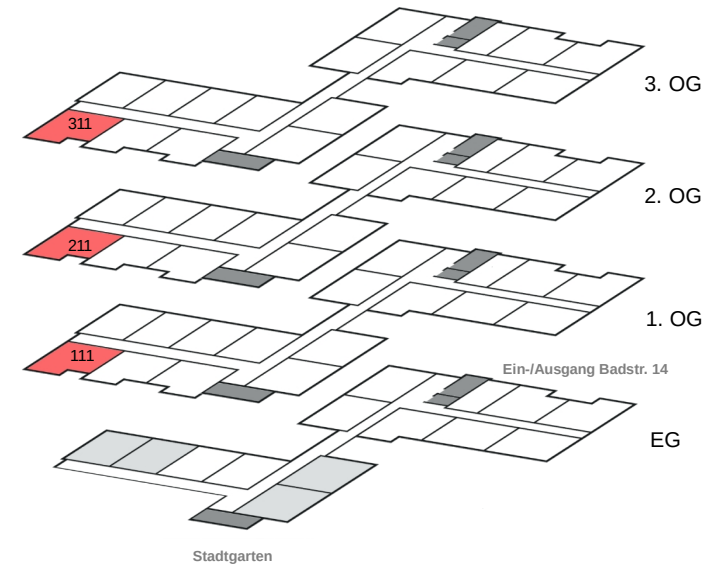

Unverbindliche Darstellung / ohne Maßstab / Änderungen vorbehalten

Wohnungs-Nr: 111   1. Obergeschoss

Wohnungs-Nr: 211   2. Obergeschoss

Wohnungs-Nr: 311   3. Obergeschoss

Wohnfläche ca. 53,73 m²

Wohnungsausrichtung: Süd / Süd-West