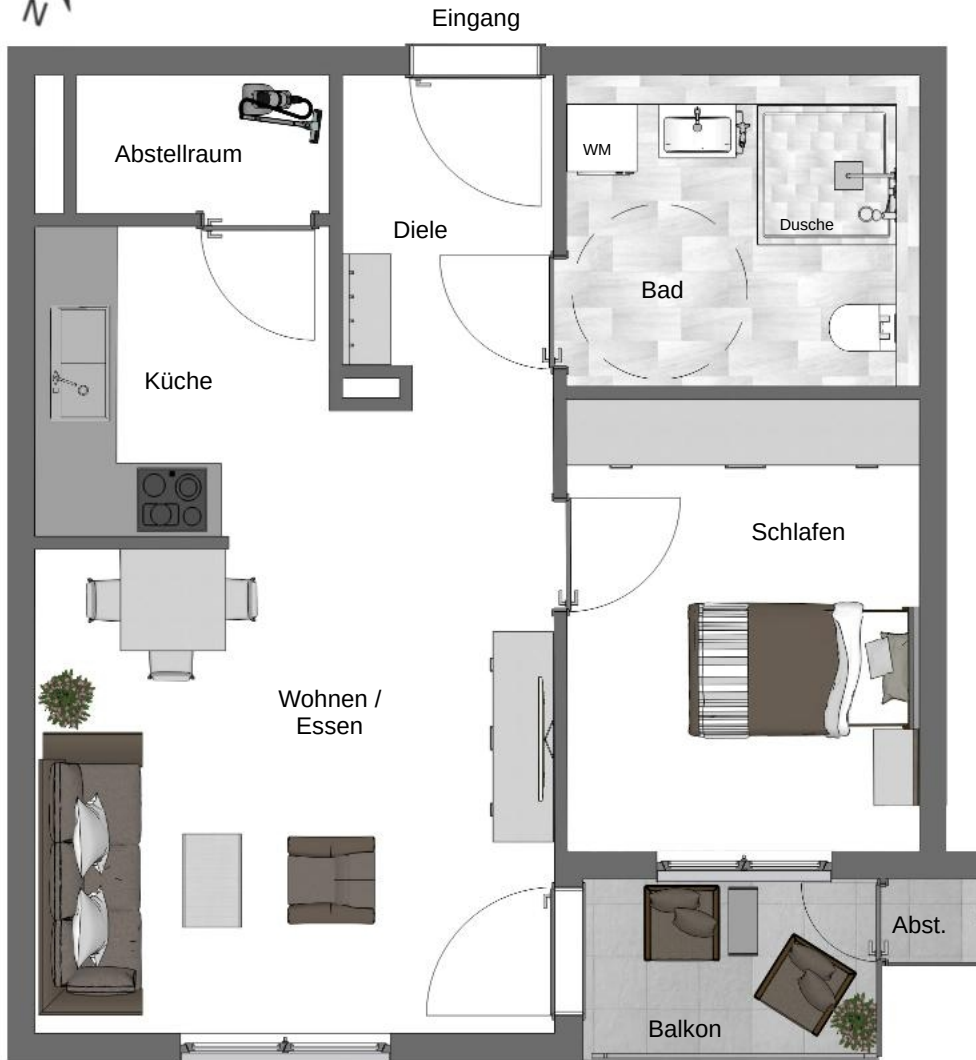

Wohnfläche ca. 54,11 m²

Wohnungsausrichtung: Süd-Ost

Wohnungs-Nr: 107 1. Obergeschoss

Wohnungs-Nr: 207 2. Obergeschoss

Wohnungs-Nr: 307 3. Obergeschoss

Wohnfläche ca. 58,43 – 58,54 m²

Wohnungsausrichtung: Ost

Unverbindliche Darstellung /
ohne Maßstab / Änderungen vorbehalten

Wohnungs-Nr: 108 1. Obergeschoss

Wohnungs-Nr: 208 2. Obergeschoss

Wohnungs-Nr: 308 3. Obergeschoss

Wohnfläche ca. 58,43 – 58,54 m²

Wohnungsausrichtung: Ost

Wohnungs-Nr: 109

1. Obergeschoss

Wohnungs-Nr: 209

2. Obergeschoss

Wohnungs-Nr: 309

3. Obergeschoss

Wohnfläche ca. 53,97 – 54,07 m²

Wohnungsausrichtung: Süd

Unverbindliche Darstellung / ohne Maßstab / Änderungen vorbehalten

Unverbindliche Darstellung / ohne Maßstab / Änderungen vorbehalten

Wohnungs-Nr: 110

1. Obergeschoss

Wohnungs-Nr: 210

2. Obergeschoss

Wohnungs-Nr: 310