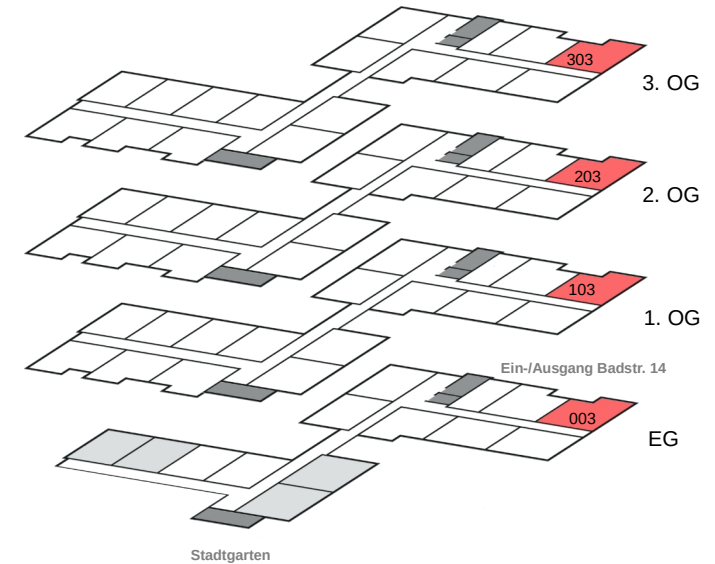

2. Obergeschoss

Wohnungs-Nr: 303

3. Obergeschoss

Wohnfläche ca. 53,89 m²

Wohnungsausrichtung: Nord / Nord-Ost

Unverbindliche Darstellung / ohne Maßstab / Änderungen vorbehalten

Unverbindliche Darstellung / ohne Maßstab / Änderungen vorbehalten