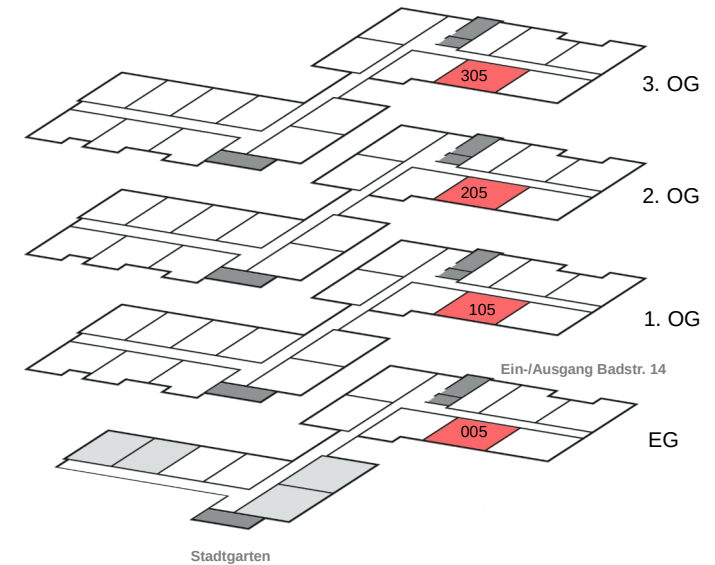

Unverbindliche Darstellung / ohne Maßstab / Änderungen vorbehalten

Wohnungs-Nr: 005

Erdgeschoss

Wohnungs-Nr: 105

1. Obergeschoss

Wohnungs-Nr: 205

2. Obergeschoss

Wohnungs-Nr: 305

3. Obergeschoss

Wohnfläche ca. 52,41 m²

Wohnungsausrichtung: Süd-Ost