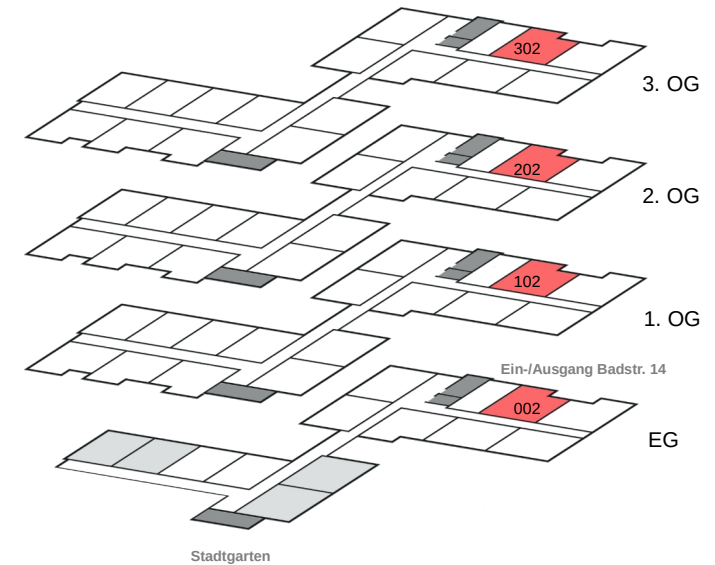

Wohnungs-Nr: 002

Erdgeschoss

Wohnungs-Nr: 102

1. Obergeschoss

Wohnungs-Nr: 202

2. Obergeschoss

Wohnungs-Nr: 302

3. Obergeschoss

Wohnfläche ca. 53,89 m²

Wohnungsausrichtung: Nord / Nord-Ost

Unverbindliche Darstellung / ohne Maßstab / Änderungen vorbehalten

Wohnungs-Nr: 003

Erdgeschoss

Wohnungs-Nr: 103

1. Obergeschoss

Wohnungs-Nr: 203