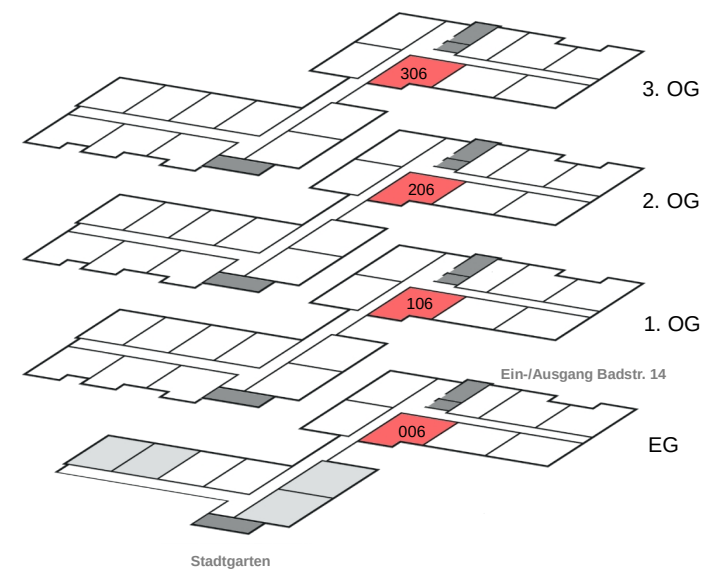

Unverbindliche Darstellung / ohne Maßstab / Änderungen vorbehalten

- Wohnungs-Nr: 006 Erdgeschoss
- Wohnungs-Nr: 106 1. Obergeschoss
- Wohnungs-Nr: 206 2. Obergeschoss
- Wohnungs-Nr: 306 3. Obergeschoss

Wohnfläche ca. 54,11 m²

Wohnungsausrichtung: Süd-Ost