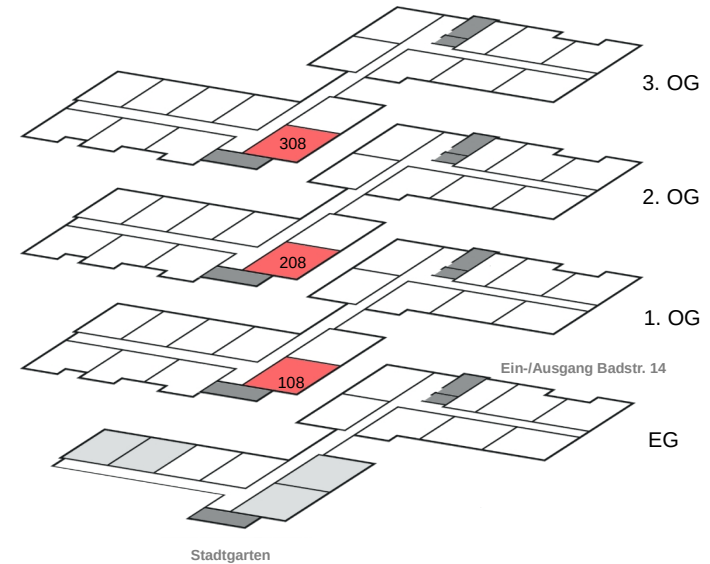

Unverbindliche Darstellung /
ohne Maßstab / Änderungen vorbehalten

Wohnungs-Nr: 108 1. Obergeschoss

Wohnungs-Nr: 208 2. Obergeschoss

Wohnungs-Nr: 308 3. Obergeschoss

Wohnfläche ca. 58,43 – 58,54 m²

Wohnungsausrichtung: Ost

Wohnungs-Nr: 109

1. Obergeschoss

Wohnungs-Nr: 209

2. Obergeschoss

Wohnungs-Nr: 309

3. Obergeschoss

Wohnfläche ca. 53,97 – 54,07 m²

Wohnungsausrichtung: Süd