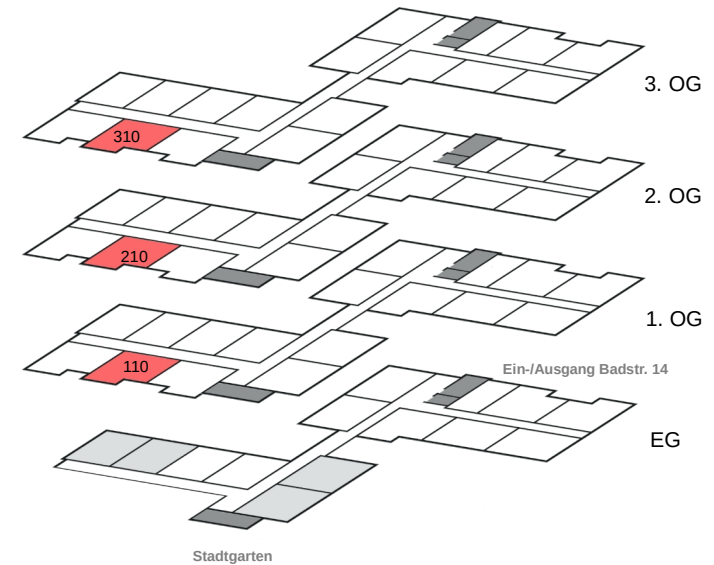

3. Obergeschoss

Wohnfläche ca. 53,97 – 54,07 m²

Wohnungsausrichtung: Süd

Unverbindliche Darstellung / ohne Maßstab / Änderungen vorbehalten

Wohnungs-Nr: 111 1. Obergeschoss

Wohnungs-Nr: 211 2. Obergeschoss