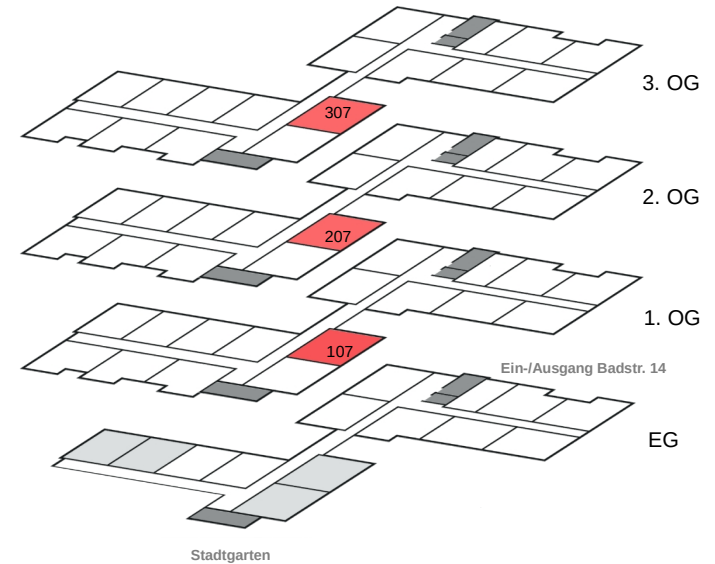

Wohnfläche ca. 54,11 m²

Wohnungsausrichtung: Süd-Ost

Wohnungs-Nr: 107 1. Obergeschoss

Wohnungs-Nr: 207 2. Obergeschoss

Wohnungs-Nr: 307 3. Obergeschoss

Wohnfläche ca. 58,43 – 58,54 m²

Wohnungsausrichtung: Ost

Unverbindliche Darstellung /
ohne Maßstab / Änderungen vorbehalten

Wohnungs-Nr: 108 1. Obergeschoss

Wohnungs-Nr: 208 2. Obergeschoss

Wohnungs-Nr: 308 3. Obergeschoss

Wohnfläche ca. 58,43 – 58,54 m²

Wohnungsausrichtung: Ost